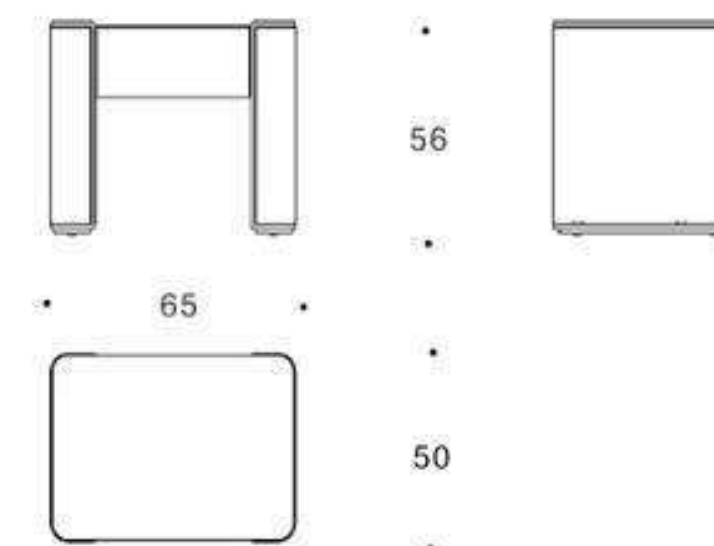

WH-301B SIZE VIEW

2330*2250*1710mm
1800*2000mm

2530*2450*1710mm
2000*2200mm

WH301B11

MATCHING SERIES

WH301B10 2330*2250*1710
: 1800*2000

WH301B11
600*460*560

WH301B18 1550*475*480