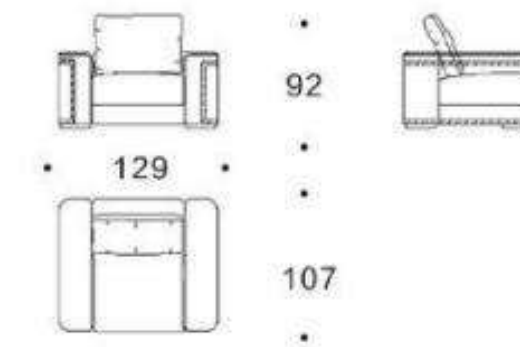

WH302SF1A

WH302SF3A