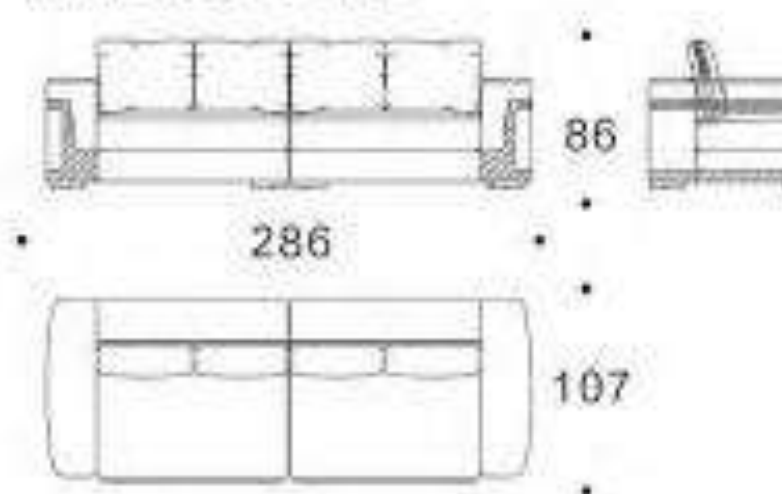

WH301SF SOFA SIZE VIEW

WH301SF4A