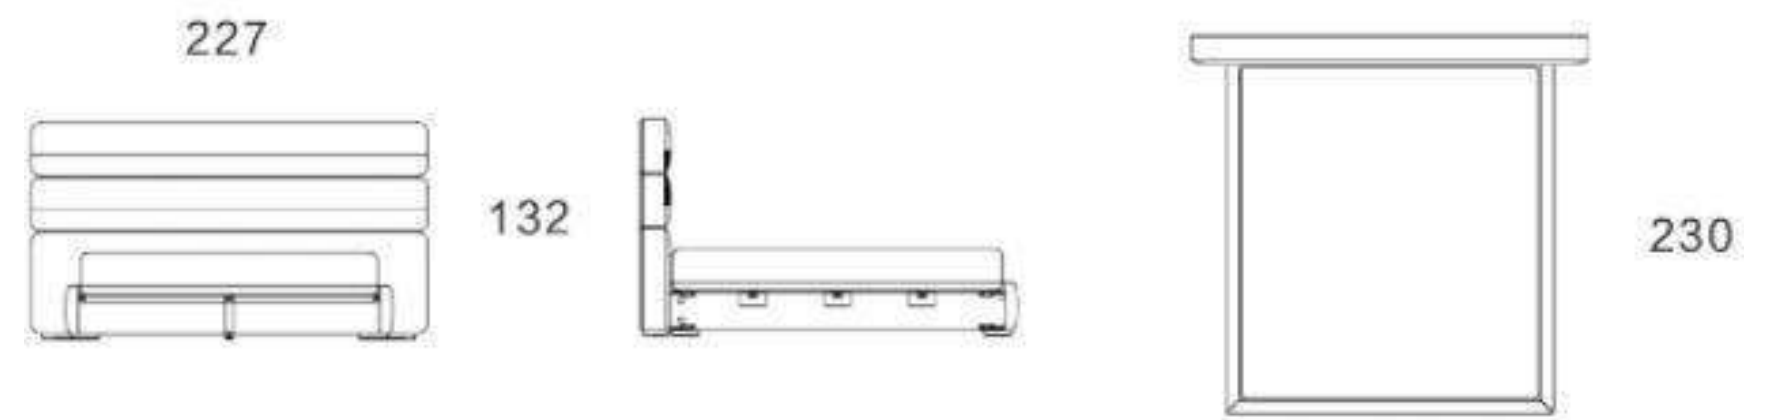

WH-306B10B SIZE VIEW