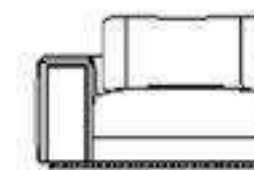

WH-306A SIZE VIEW

WH306

423

84

180

84

132

111