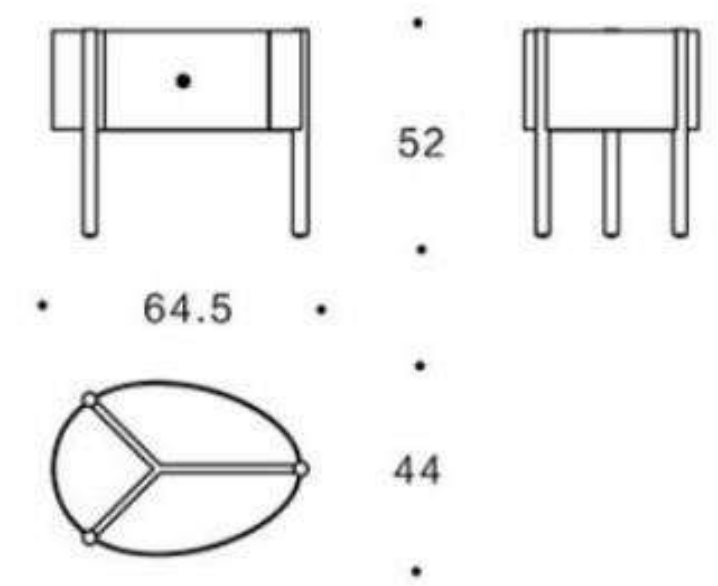

WH-303B SIZE VIEW

2890*2380*1300mm
1800*2000mm

WH303B11

WH303B10
2890*2380*1300
内径: 1800*2000

WH303B11
640*440*520

WH303B18
1500*515*460

WH303B12
1270*500*840

Living room