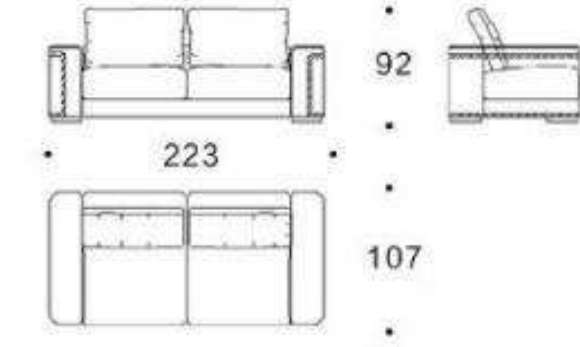

WH302SF2A

WH302SF4A