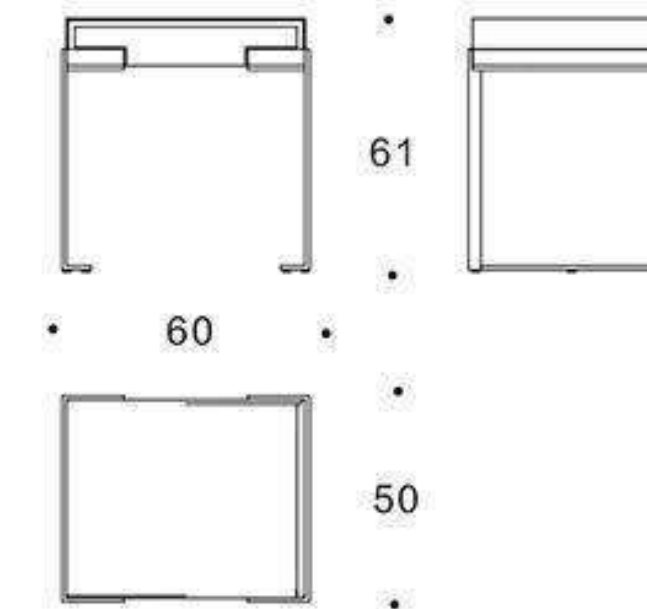

WH-305B SIZE VIEW

2100*2470*1620mm
1800*2000mm

1820*2200*1540mm
1500*2000mm

WH305B11

WH305B10
2120*2200*1620
1800*2000

WH305B11
600*500*610

WH305B18
1420*500*480

WH305B12
1800*610*790