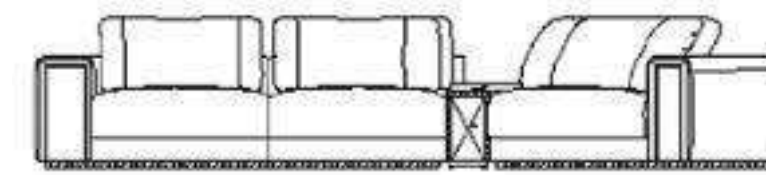

WH306

423

84