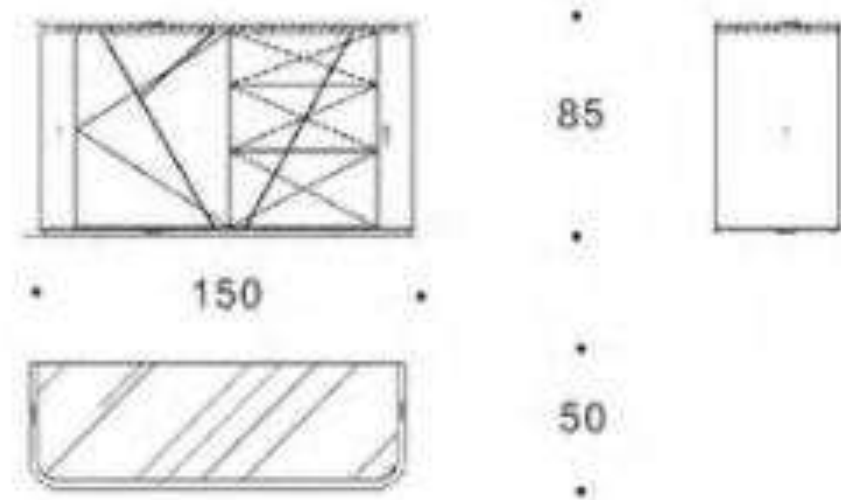

WH305D MATCHING SERIES