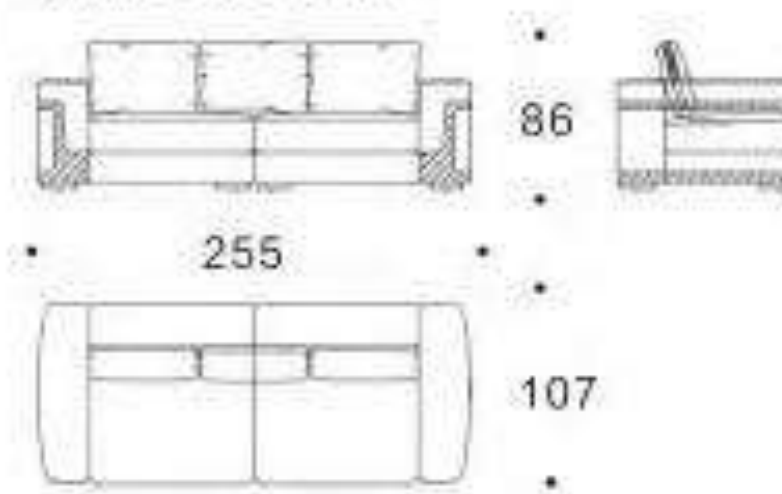

WH301SF SOFA SIZE VIEW

WH301SF3A