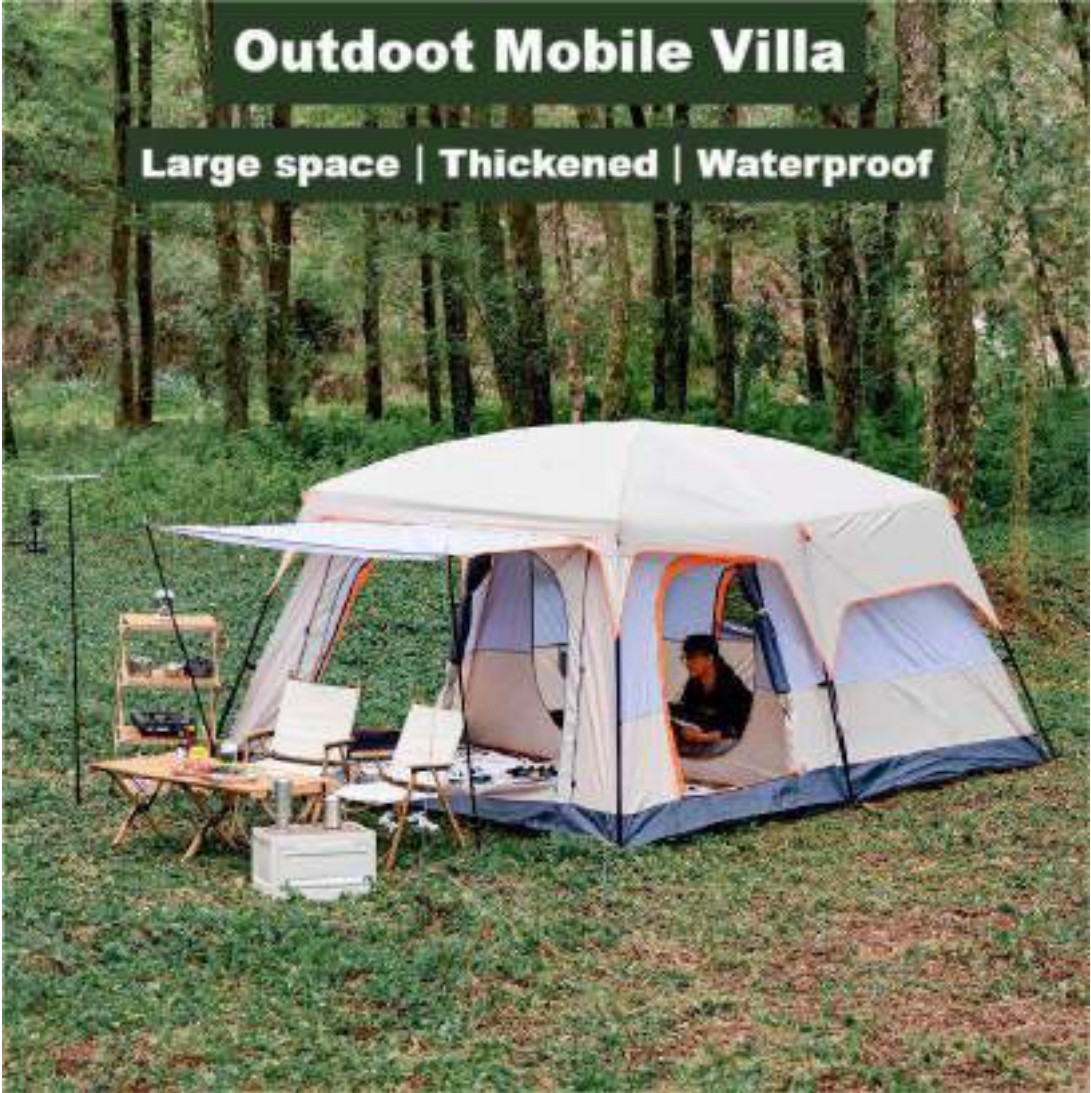

Camping Tent